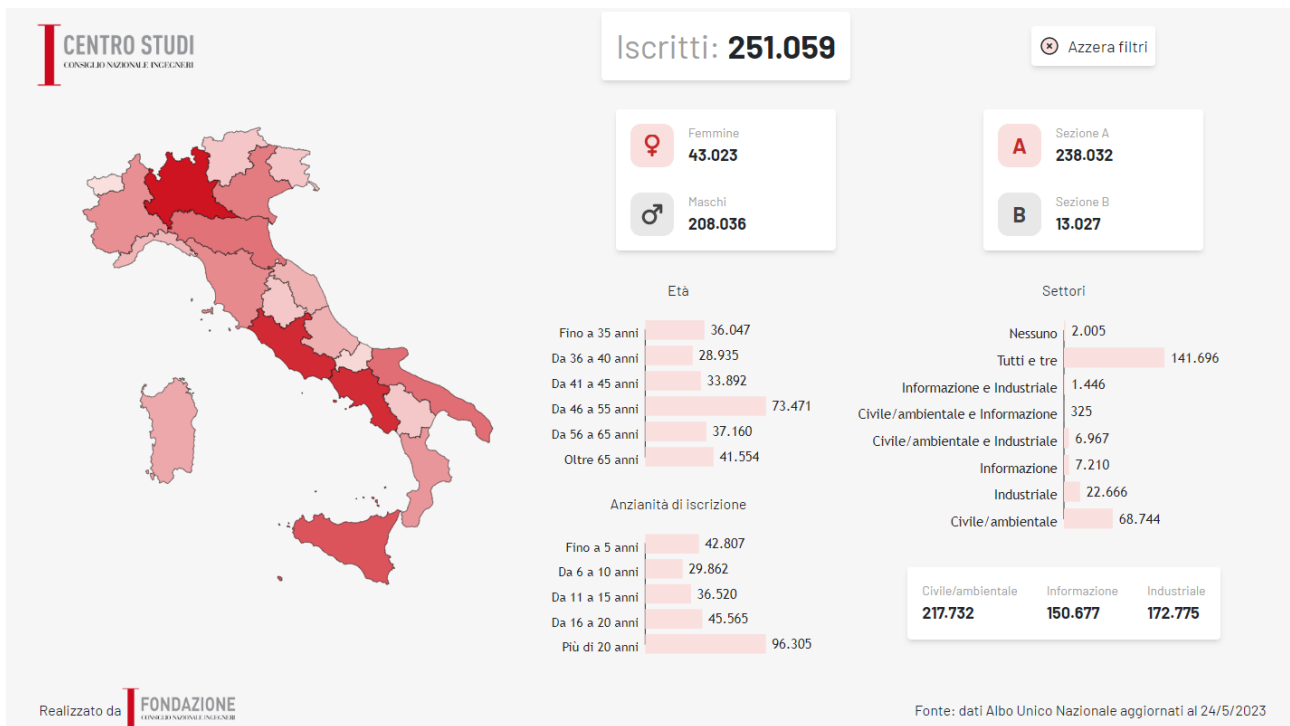

Roma 25 maggio 2023

Fondazione Consiglio Nazionale Ingegneri

Ufficio stampa

Antonio Felici - 3478761540

Via XX Settembre 5, 00187 Roma

Tel. 06.85.35.47.39 - Fax. 06.84.24.18.00